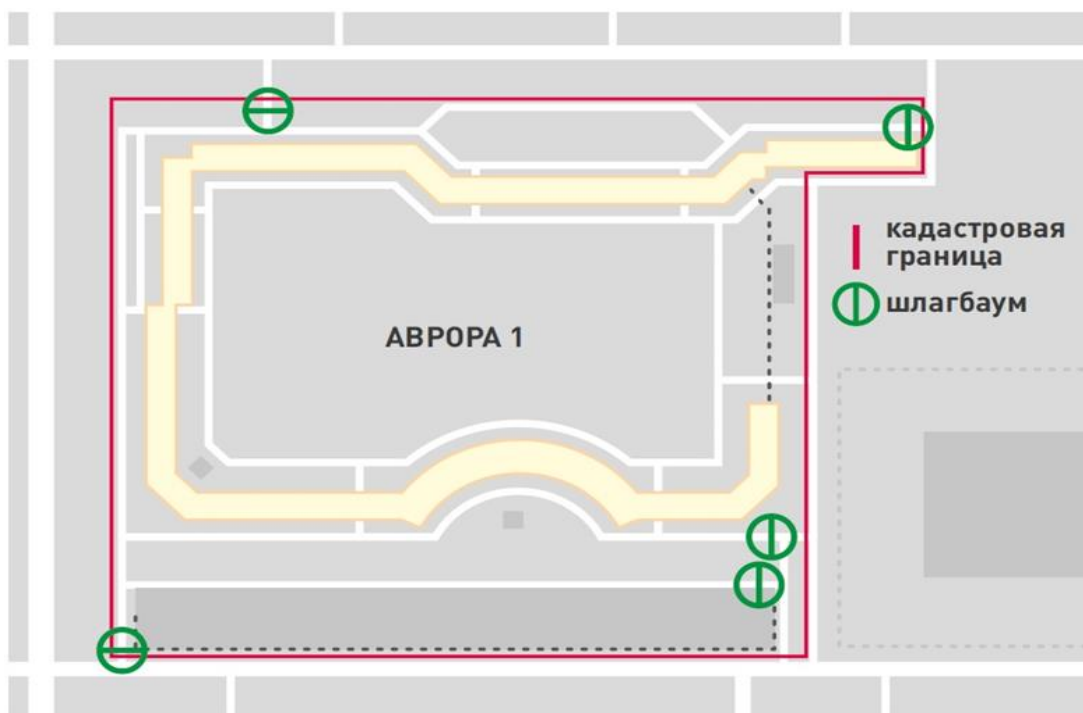

**Схема установка шлагбаумов в кадастровых границах ЖК «Аврора-1»
78:12:0630901:14**

Схема размещения полусфер в кадастровых границах ЖК «Аврора-1» 78:12:0630901:14